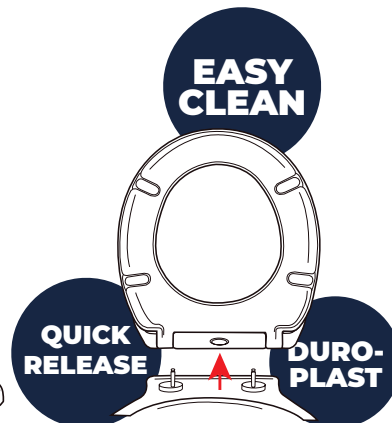

PE-LINE

Noviteti - wc sjedalice

MODEL SLIM

1015173

WC SJEDALO S POKLOPCEM D-SHAPE SLIM
SOFTCLOSE QUICK RELEASE BIJELO DUROPLAST

MODEL SIMPLE

DURO-
PLAST

METALNA
PRIČVRSNICA

1015171

WC SJEDALO SIMPLE S POKLOPCEM
BIJELO DUROPLAST INOX OKOV

MODEL EASY

1015172

WC SJEDALO S POKLOPCEM EASY QUICK RELEASE
BIJELO DUROPLAST SA INOX OKOVOM

PE-LINE

Noviteti - termostati

MODEL COMFORT