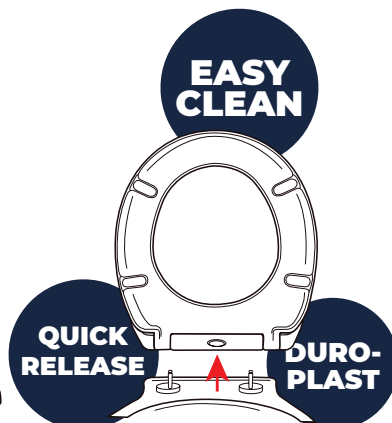

PE-LINE

Noviteti - wc sjedalice

MODEL SLIM

1015173

WC SJEDALO S POKLOPCEM D-SHAPE SLIM
SOFTCLOSE QUICK RELEASE BIJELO DUROPLAST

MODEL SIMPLE

DURO-
PLAST

METALNA
PRIČVRSNICA

1015171

WC SJEDALO SIMPLE S POKLOPCEM
BIJELO DUROPLAST INOX OKOV

MODEL EASY

1015172

WC SJEDALO S POKLOPCEM EASY QUICK RELEASE
BIJELO DUROPLAST SA INOX OKOVOM

PE-LINE

Noviteti - termostati

MODEL COMFORT