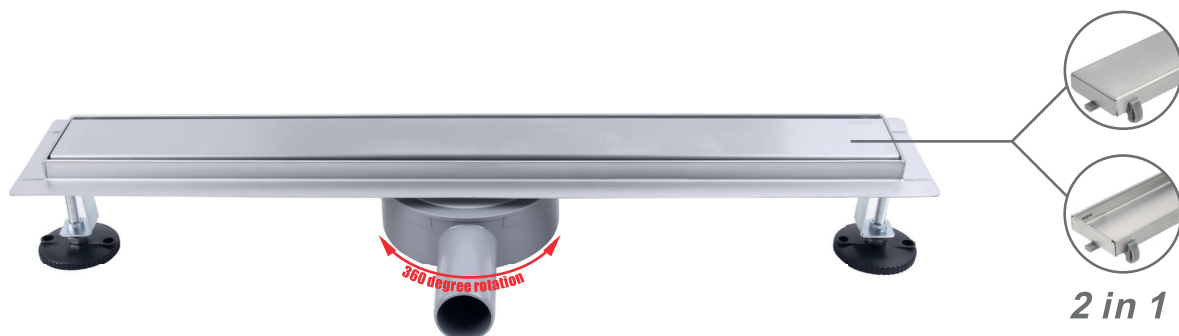

# PE-LINE

Noviteti - kanalice

## TUŠ KANALICA

**HYDRocloth**

**ADAPtor**

**EASyclean**

**STRAINer**

**EASYfix**

**EXTRASlim**

**SMATRthru**

## SIFON ZA UMIVAONIK

1015170

5/4" VALJKASTI DONJI DIO BEZ PILETE

## SIFONSKA PILETA

1015169

5/4" PUSH OKRUGLA ZA UMIVAONIK GORNJI DIO