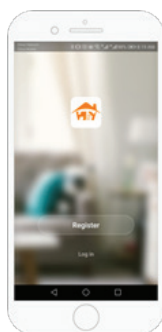

## MODEL SIMPLICITY

**TOUCH  
SCREEN**

**1018600**

TERMOSTAT SOBNI CRNI WIFI, PROGRAM 7 DANA,  
UPRAVLJANJE MOBILNOM APLIKACIJOM