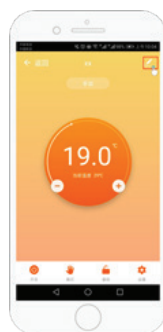

## MODEL SIMPLICITY

**TOUCH  
SCREEN**

**1018600**

TERMOSTAT SOBNI CRNI WIFI, PROGRAM 7 DANA,  
UPRAVLJANJE MOBILNOM APLIKACIJOM