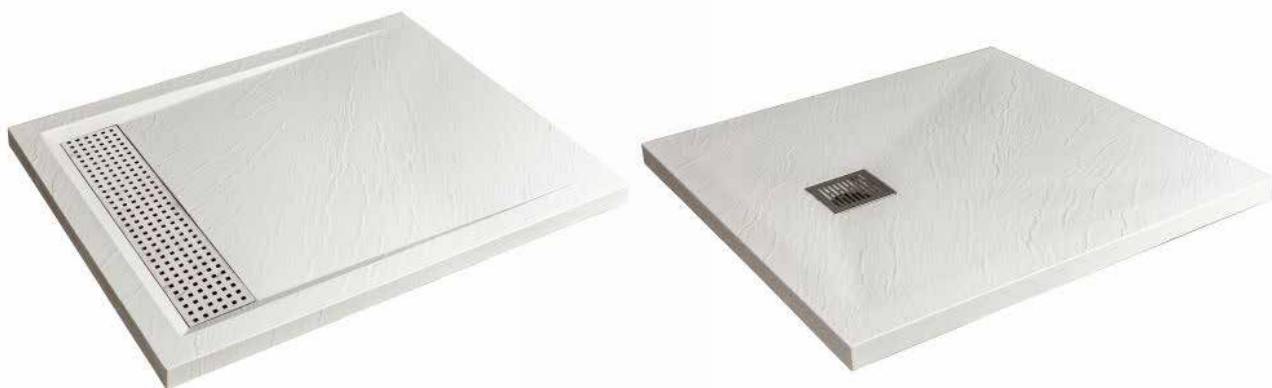

WALK IN – TUŠ STIJENE

krom profil/ prozirno staklo

šifra	opis	dimenzije (cm)	MPC	MPC -25%
1029621	krom profil; prozirno staklo 6 mm	100x200	224,61 €	168,46 €
1032393	krom profil; prozirno staklo 8 mm	100x205	249,99 €	187,49 €
1031555	krom profil; prozirno staklo 8 mm	120x200	258,80 €	194,10 €
1031633	krom profil; prozirno staklo 8 mm	140x200	280,38 €	210,29 €

WALK IN – TUŠ STIJENE

EFEKT OGLEDALA

Krom profil/ crni mat profil

Prozirno staklo

šifra	opis	dimenzije (cm)	MPC	MPC -25%
1032405	krom profil; prozirno staklo 8 mm efekt ogledala	120x200	456,24 €	342,118 €
1032404	krom profil; prozirno staklo 8 mm efekt ogledala	100x200	414,76 €	311,07 €
1031776	krom profil; prozirno staklo 8 mm efekt ogledala	90x200	398,16 €	298,62 €
1032211	krom profil; prozirno staklo 8 mm efekt ogledala	140x200	506,00 €	379,50 €
1031749	crni mat profil; prozirno staklo 8 mm efekt ogledala	90x200	258,80 €	194,10 €
1032403	crni mat profil; prozirno staklo 8 mm efekt ogledala	100x200	414,76 €	311,07 €